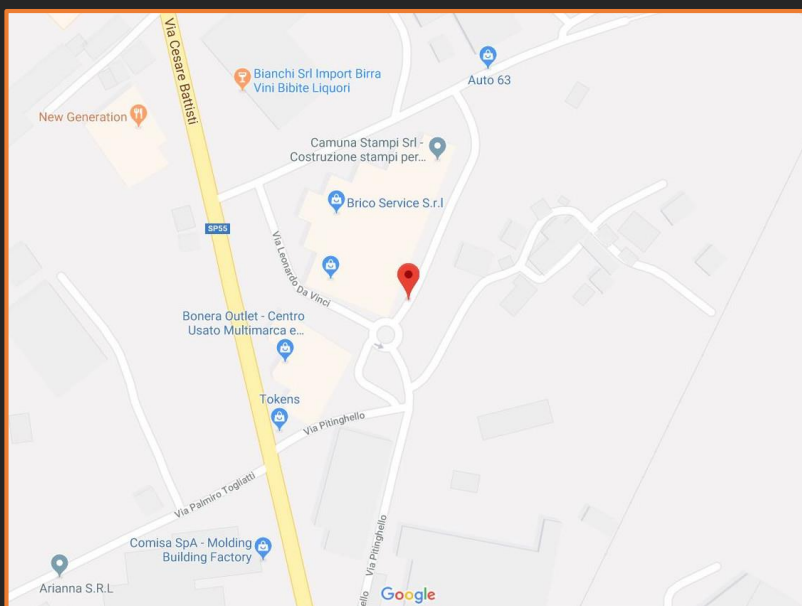

COME RAGGIUNGERCI

SEDE LEGALE

E UFFICI

Via Leonardo da Vinci 26/A
24062 Costa Volpino (BG)

Coordinate GPS

Latitudine: 45.815848

Longitudine: 10.107752

SEDE OPERATIVA

E MAGAZZINO

Via Giulio Natta 15/A
24060 Casazza (BG)

Coordinate GPS

Latitudine: 45.747376

Longitudine: 9.902516